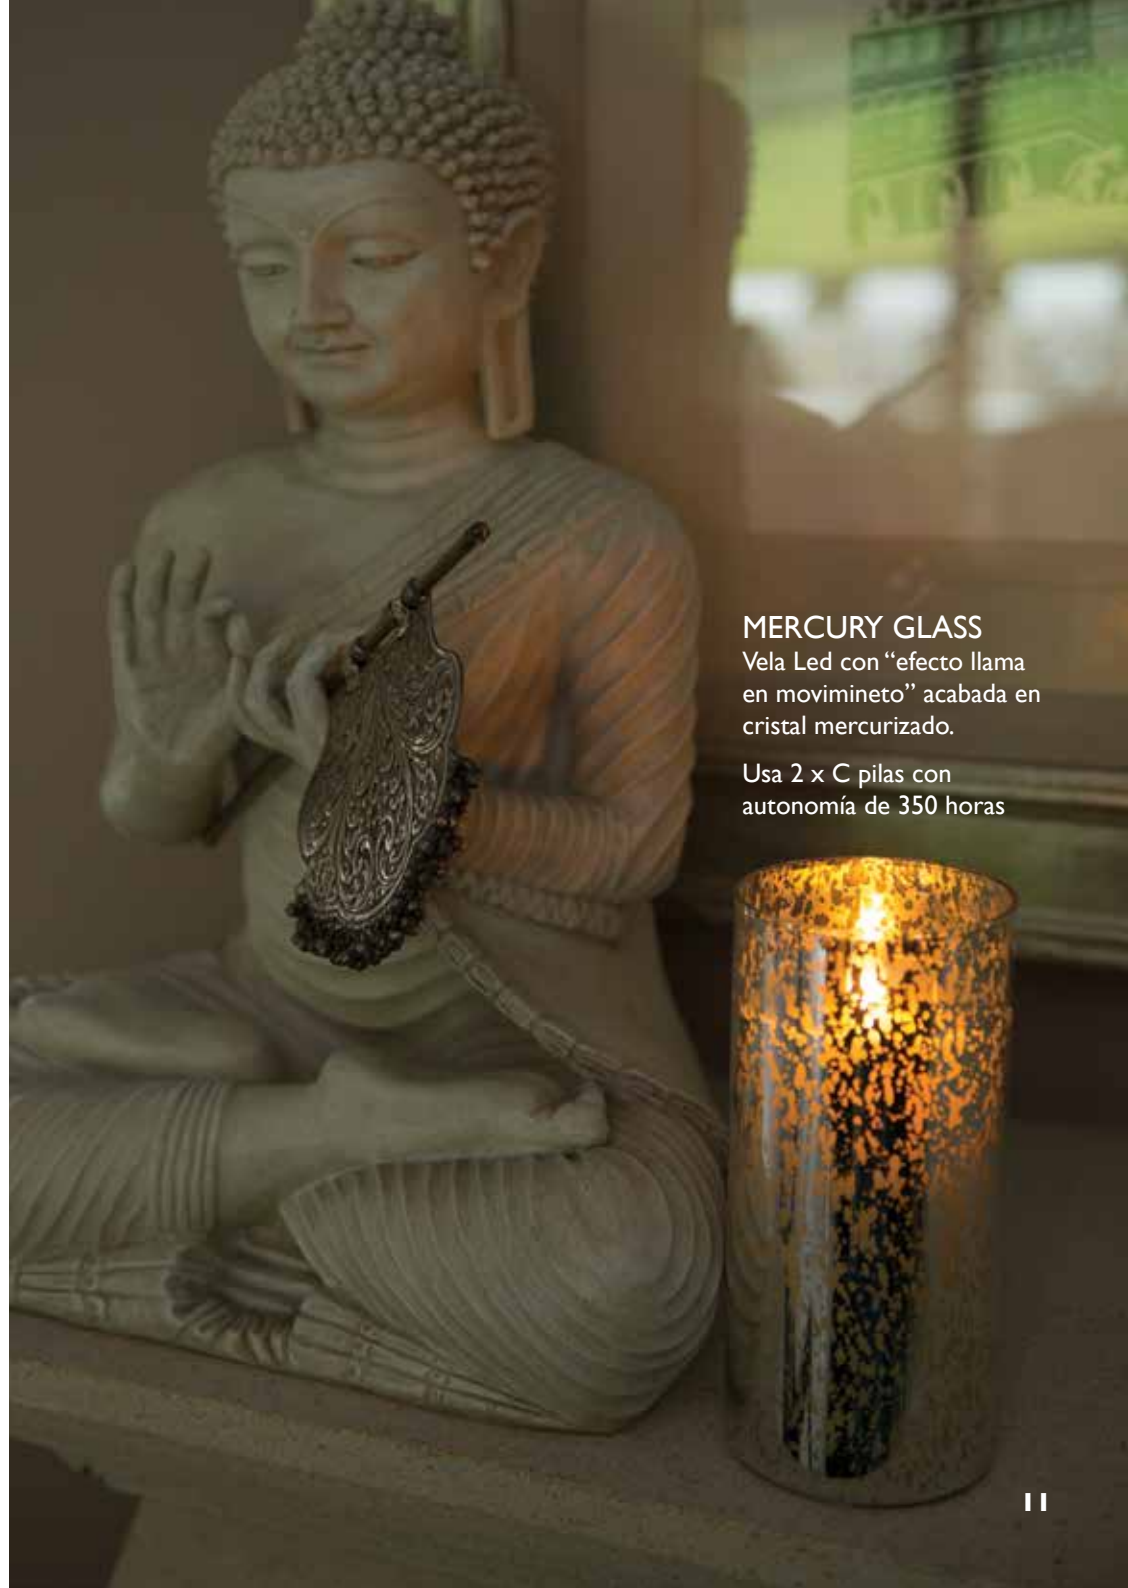

Luminara Abedul
Ø 10 cm - h. 15 cm
Ref: LU5514

Luminara Abedul
Ø 10 cm - h. 20 cm
Ref: LU5519

Luminara Mercury
Ø 8 cm - h. 13 cm
Gold
Ref: LU81315

Luminara Mercury
Ø 8 cm - h. 18 cm
Gold
Ref: LU81815

Luminara Mercury
Ø 8 cm - h. 13 cm
Silver
Ref: LU81314

Luminara Mercury
Ø 8 cm - h. 18 cm
Silver
Ref: LU81814

MERCURY GLASS

Vela Led con "efecto llama en movimiento" acabada en cristal mercurizado.

Usa 2 x C pilas con autonomía de 350 horas

LUMINARA VINTAGE GRIS