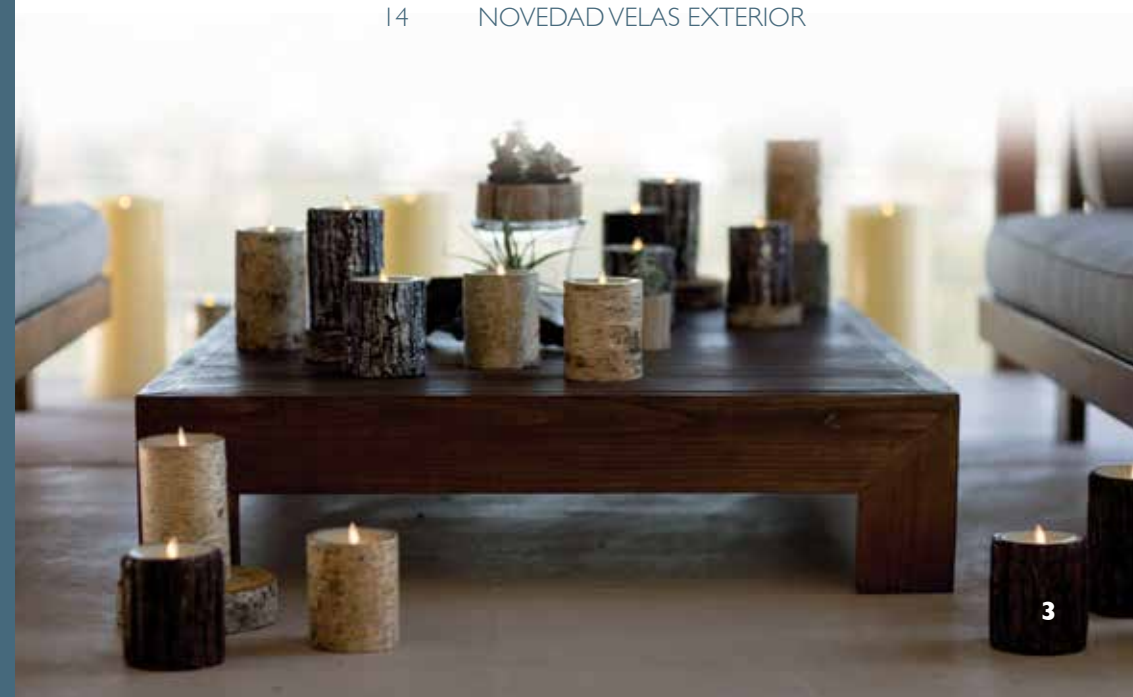

LUMINARA™

INDICE

- 4 NUESTRA TECNOLOGÍA
- 6 LUMINARA FRAGRANCE
- 8 PILAR CLÁSICA & VELAS DE TE
- 9 CANDELABRO & MINI PILAR
- 10 ABEDUL
- 11 MERCURY GLASS
- 12 NOVEDAD VINTAGE GRIS & COCODRILO
- 13 NOVEDAD VELAS GIGANTES
- 14 NOVEDAD VELAS EXTERIOR

Contacto:

LUMINARA España, Portugal & Andorra
Distribuidor exclusivo: Virtual Candles Limited
tel: 683 277 178 / 619 617 608
email: info@velasluminara.com
www.velasluminara.com

twitter.com/LuminaraCandles

facebook.com/Luminara.es

instagram.com/luminara_es